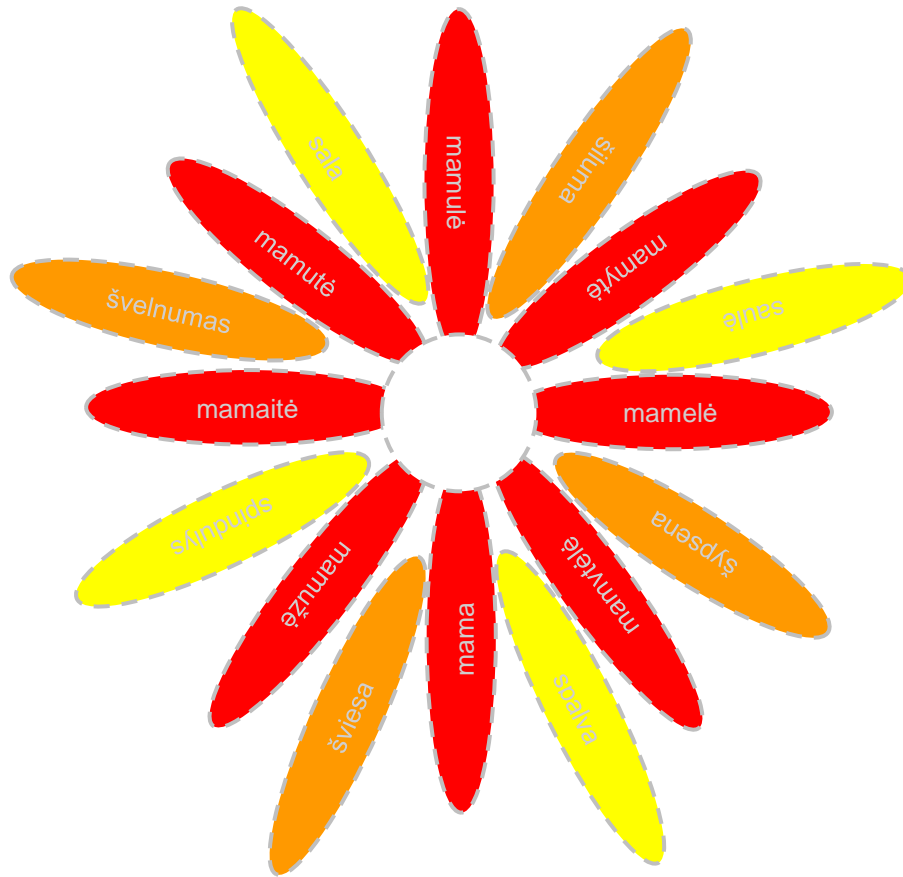

A	B	C	D	E	F	G	H	I	J	K	L	M	N	O	P	R
1		Yellow	Blue						Blue						Blue	Yellow	
2		Blue	Blue					Blue	Blue	Blue					Blue	Blue	
3				Green			Blue	Blue	Blue	Blue				Green			
4					Green		Blue	Blue	Blue				Green				
5						Green		Blue	Blue			Green					
6						Blue	Blue		Blue			Blue	Blue				
7				Blue	Blue	Blue	Blue		Blue	Blue	Blue	Blue	Blue	Blue			
8			Blue	Blue	Blue	Blue	Blue		Yellow	Blue	Blue	Blue	Blue	Blue	Blue		
9				Blue	Blue	Blue	Blue		Blue	Blue	Blue	Blue	Blue	Blue			
10	Green	Green			Blue	Blue			Blue			Blue	Blue			Green	Green
11		Green	Green					Blue	Blue	Blue					Green	Green	
12			Green	Green	Green		Blue	Blue	Blue	Blue				Green	Green		
13				Green	Green		Blue	Blue	Blue	Blue			Green	Green			
14					Green	Green		Blue	Blue	Blue		Green	Green				
15						Green	Green		Blue	Blue	Green	Green					
16							Green	Green		Green	Green						
17								Green	Green	Green